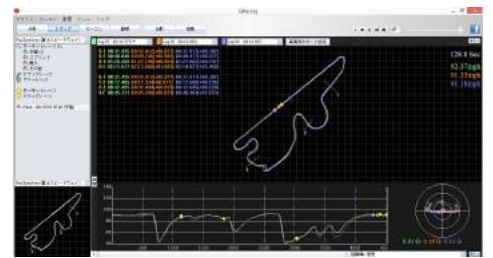

限界を超える!自分の極みへ

GPSラップタイマー

GPS Lap Timer 6000S

リアルタイム比較

- ドラッグレースでスピード、距離、時間の選択可能。
 - サーキットレースで練習、予測、競技、挑戦の選択可能。
 - グローバルサーキットデータ自動認識機能、コース図も検視できる。
 - 各0.1秒に1回単位で詳細記録。
 - カラーディスプレイリアルタイムで周回時間差表示機能。
 - 4 GB大容量メモリーは10,000周回記録は可能。
 - 10時間まで長時間使用。
 - ラリレース向け路線偵察機能でロードブック(道路案内書)制作可能。
 - 図面化トラックモードはGPSメーターとしても使える。
 - 内蔵GPSアンテナ & 外接アンテナプラグで電波強化!カーフィルム対策!
- * 10,000周回は単独周回が2分間で計算する。

予測ラップタイム

サーキット自動認識機能

QRacing上級分析ソフト